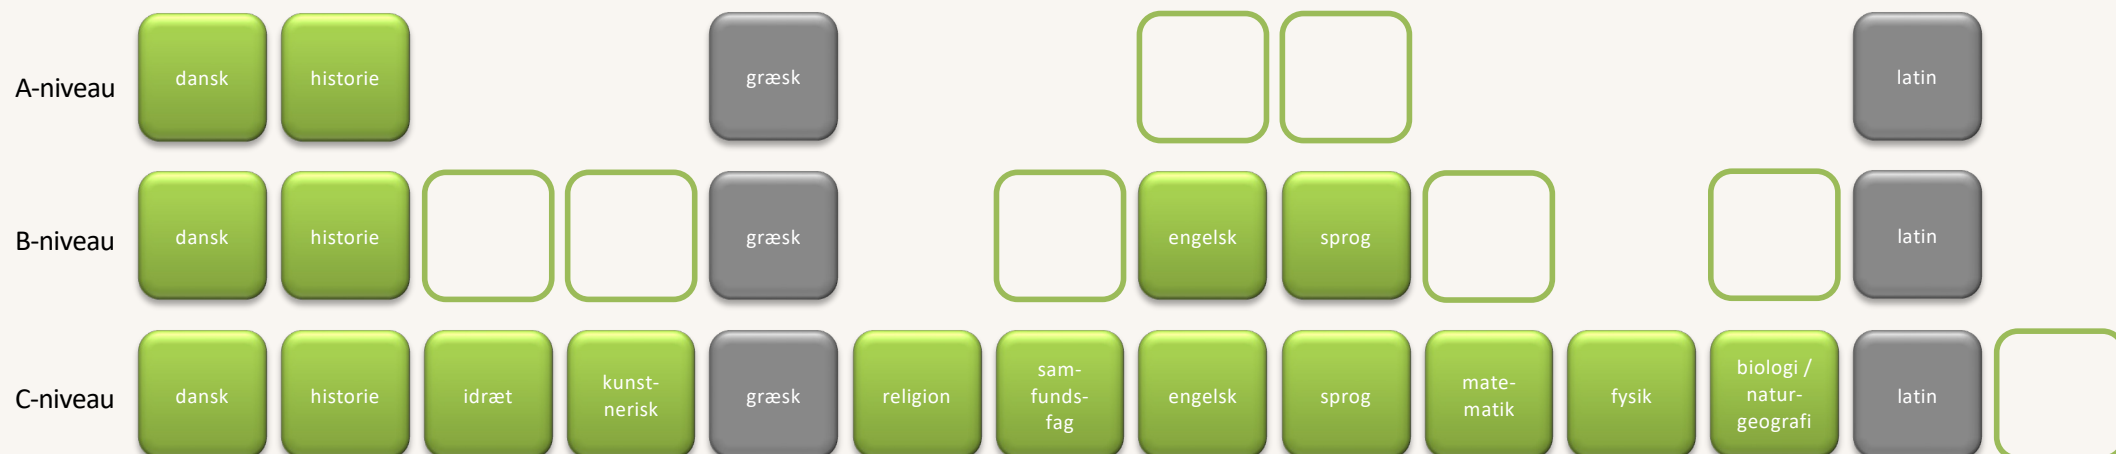

Valg i studieretningen

I denne studieretning har du 3 valgfag. Du skal som minimum foretage ét løft til B- eller A-niveau.

Mulige fag på A-niveau: engelsk, fransk og tysk (spansk A tæller for et valgfag)

Mulige fag på B-niveau: biologi/naturgeografi, idræt, matematik, samfundsfag, billedkunst, dramatik og musik (de tre sidstnævnte forudsætter, at du har haft faget på C-niveau i 1.g)

Mulige fag på C-niveau: astronomi, erhvervsøkonomi, design og arkitektur, filosofi, musik- og lydproduktion, naturgeografi, psykologi og retorik

Valgfag	Studieretningsfag
Grundforløbsfag	Obligatoriske fag

Bemærkninger:

*Hvis du har spansk A har du ikke noget valg her.

07 Latin A – Græsk A (Klassisk sproglig)

-  Studieretningsfag
-  Obligatoriske fag
-  Valgfag
-  Mulige placeringer af valgfag

Valg i studieretningen

Latin A, Græsk A (Klassisk sproglig)

A/B

I denne studieretning har du **3 valgfag**. Du skal som minimum foretage ét løft til B- eller A-niveau.

A/B/C

Mulige fag på **A-niveau**:

engelsk, fransk og tysk (spansk A tæller for et valgfag)