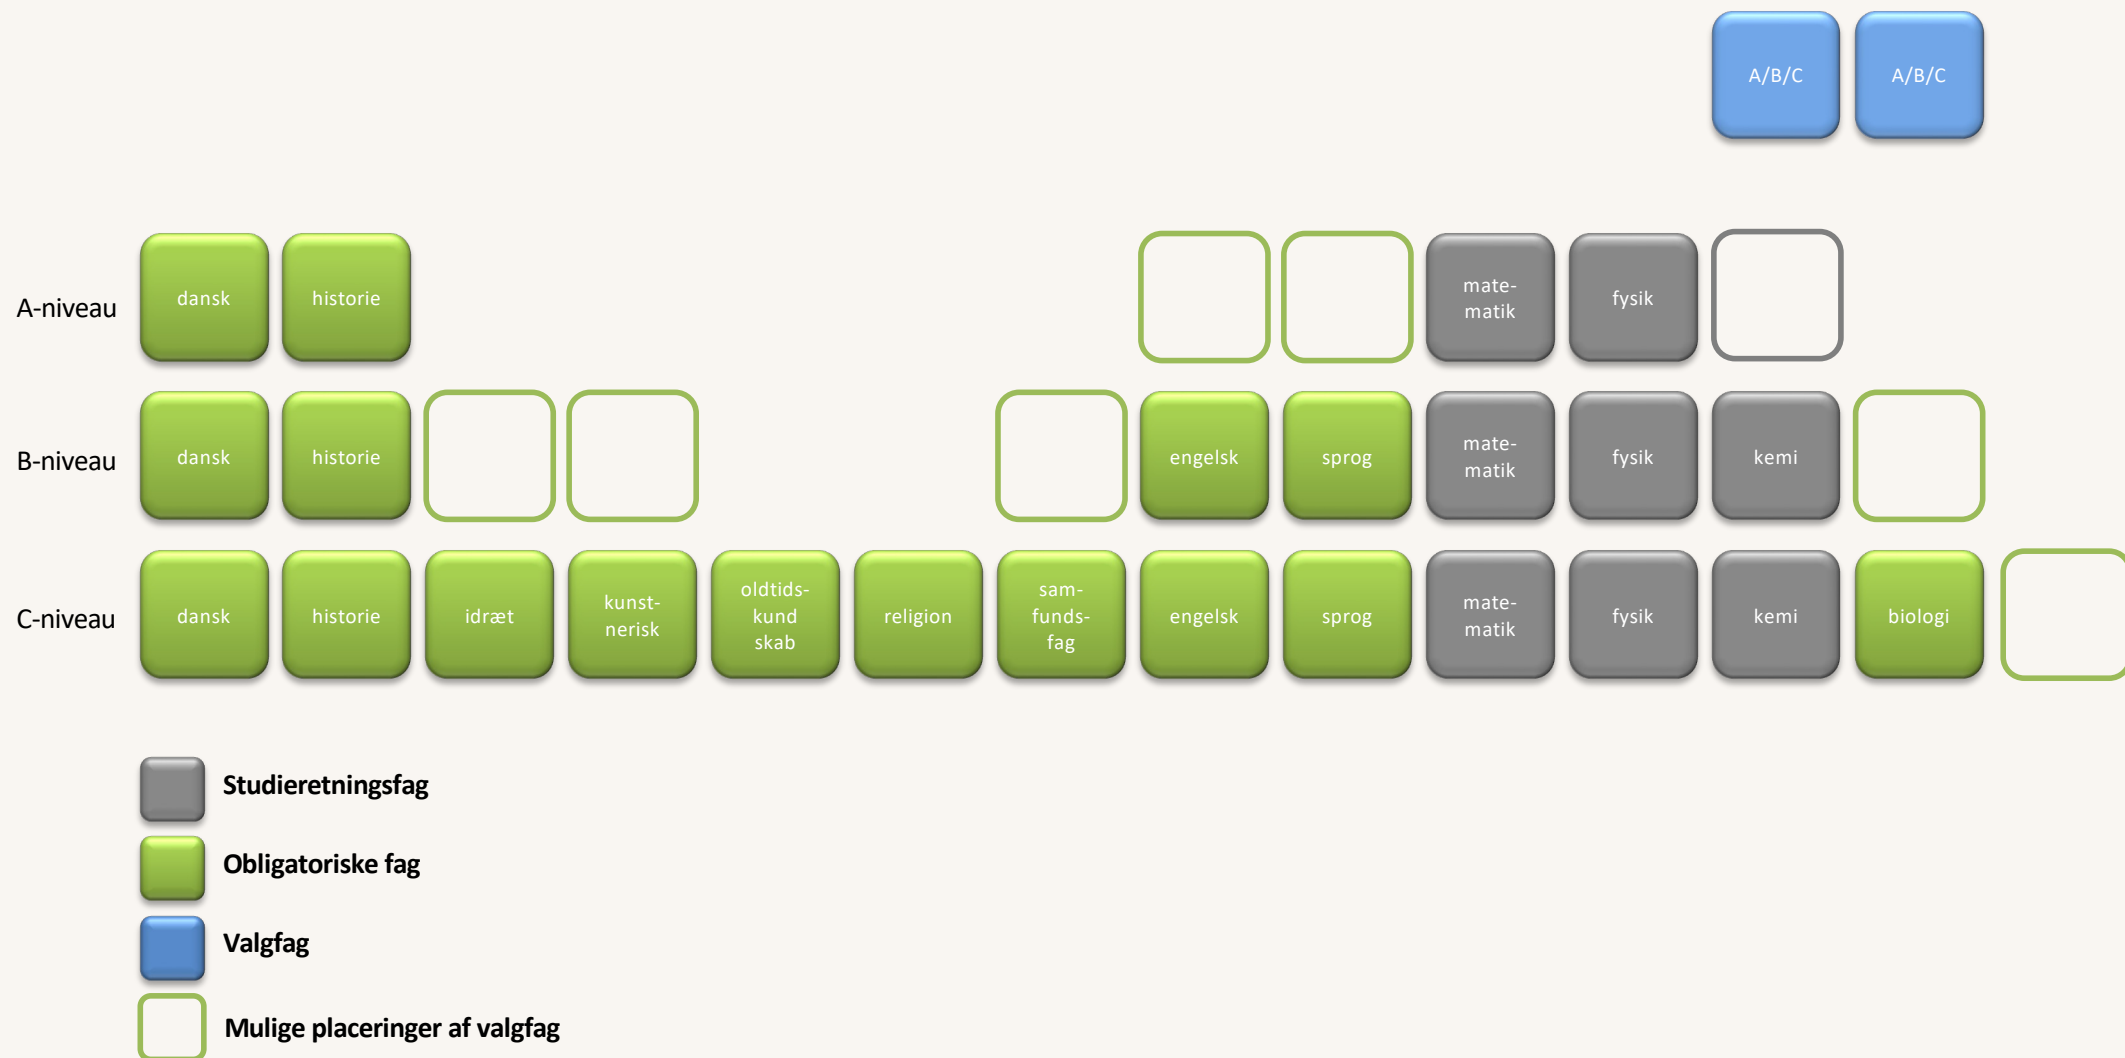

## Valg i studieretningen

I denne studieretning har du 2 valgfag.

**Mulige fag på A-niveau:** engelsk, fransk, tysk og kemi (spansk A tæller for et valgfag)

**Mulige fag på B-niveau:** biologi, idræt, samfundsfag, billedkunst, dramatik og musik (de tre sidstnævnte forudsætter, at du har haft faget på C-niveau i 1.g)

**Mulige fag på C-niveau:** astronomi, erhvervsøkonomi, design og arkitektur, filosofi, latin, musik- og lydproduktion, naturgeografi, psykologi og retorik

Valgfag	Studieretningsfag
Grundforløbsfag	Obligatoriske fag

# Valg i studieretningen