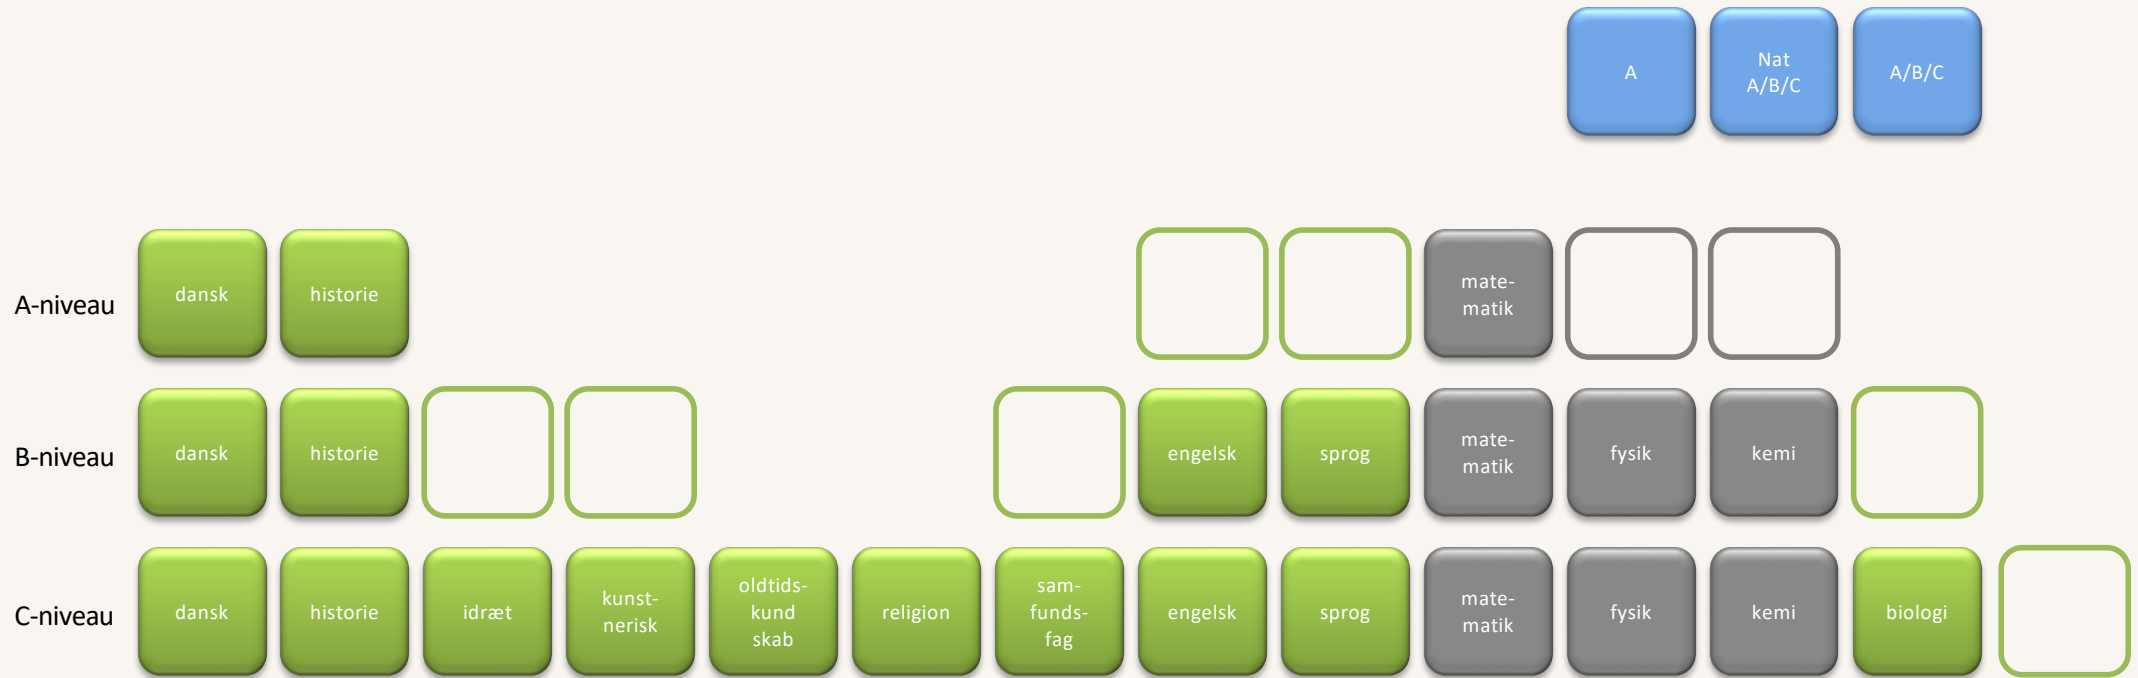

Valg i studieretningen

I denne studieretning har du 3 valgfag. Du skal som minimum hæve et fag til A-niveau og mindst et af valgfagene skal være et naturvidenskabeligt fag.

Mulige fag på A-niveau: engelsk, fransk, fysik, kemi og tysk (spansk A tæller for et valgfag)

Mulige fag på B-niveau: biologi, idræt, samfundsfag, billedkunst, dramatik og musik (de tre sidstnævnte forudsætter, at du har haft faget på C-niveau i 1.g)

Mulige fag på C-niveau: astronomi, erhvervsøkonomi, design og arkitektur, filosofi, latin, musik- og lydproduktion, naturgeografi, psykologi og retorik

Valgfag	Studieretningsfag
Grundforløbsfag	Obligatoriske fag

Bemærkninger:

*Hvis du har spansk A har du ikke noget valg her.

**Her skal du vælge et naturvidenskabeligt fag på A-, B- eller C-niveau.

01 Matematik A – Fysik B – Kemi B (Science Flex)

-  Studieretningsfag
-  Obligatoriske fag
-  Valgfag
-  Mulige placeringer af valgfag

Valg i studieretningen

Matematik A, Fysik B, Kemi B (Science Flex)

A

I denne studieretning har du **3 valgfag**. Du skal som minimum hæve et fag til **A-niveau** og mindst et af valgfagene skal være et **naturvidenskabeligt fag**.