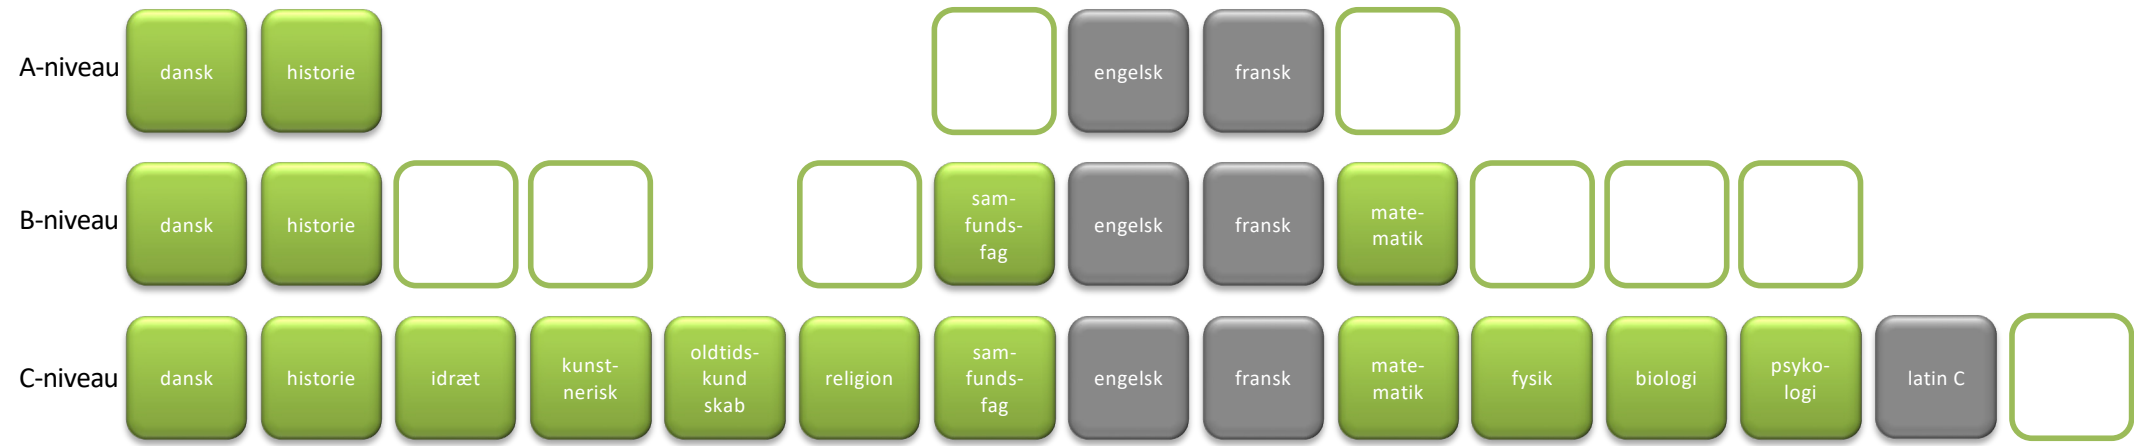

# 08t Engelsk A – Fransk fortsætter A – Latin C (Sprog og kultur – fransk og psykologi)

A/B    A/B/C

-  Studieretningsfag
-  Obligatoriske fag
-  Valgfag
-  Mulige placeringer af valgfag

## Valg i studieretningen

### Engelsk A, Fransk fortsætter A, Latin C (Sprog og kultur – fransk)

A/B

I denne studieretning har du 3 **valgfag**. Du skal som minimum foretage ét løft til B- eller A-niveau.

A/B/C

Mulige fag på **A-niveau**: