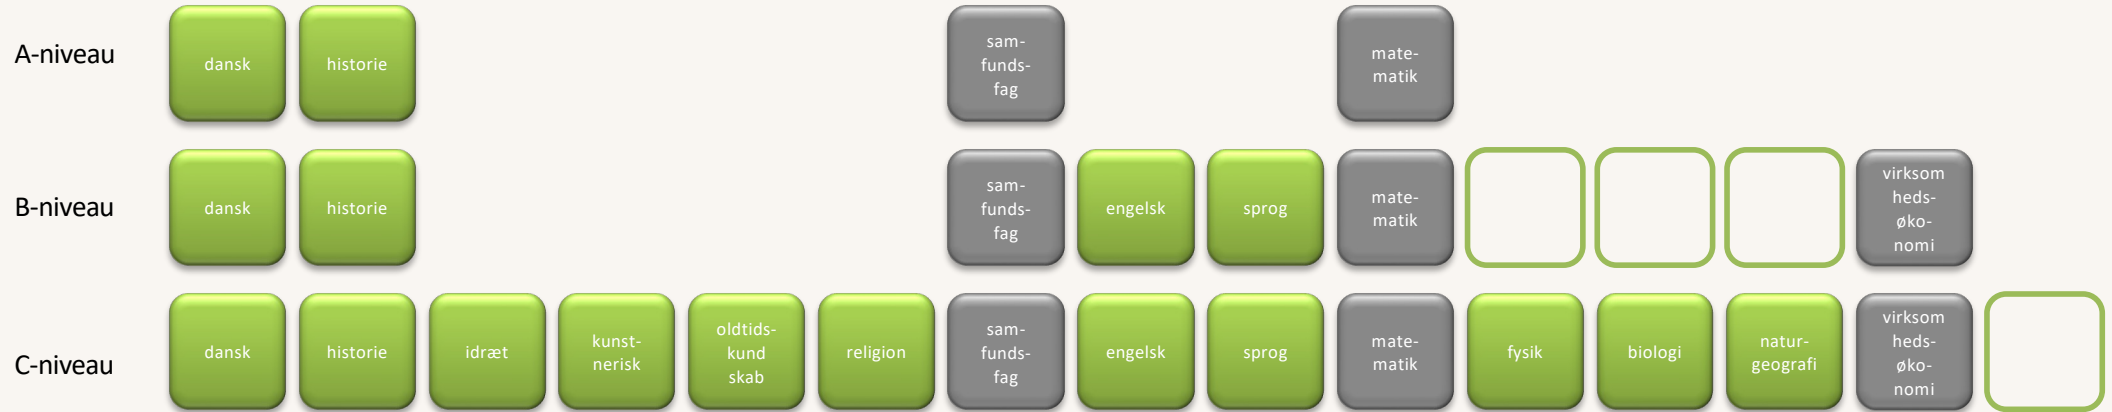

05v Samfundsfag A – Matematik A – Virksomhedsøkonomi B

Nat B / latin C

- Studieretningsfag
- Obligatoriske fag
- Valgfag
- Mulige placeringer af valgfag