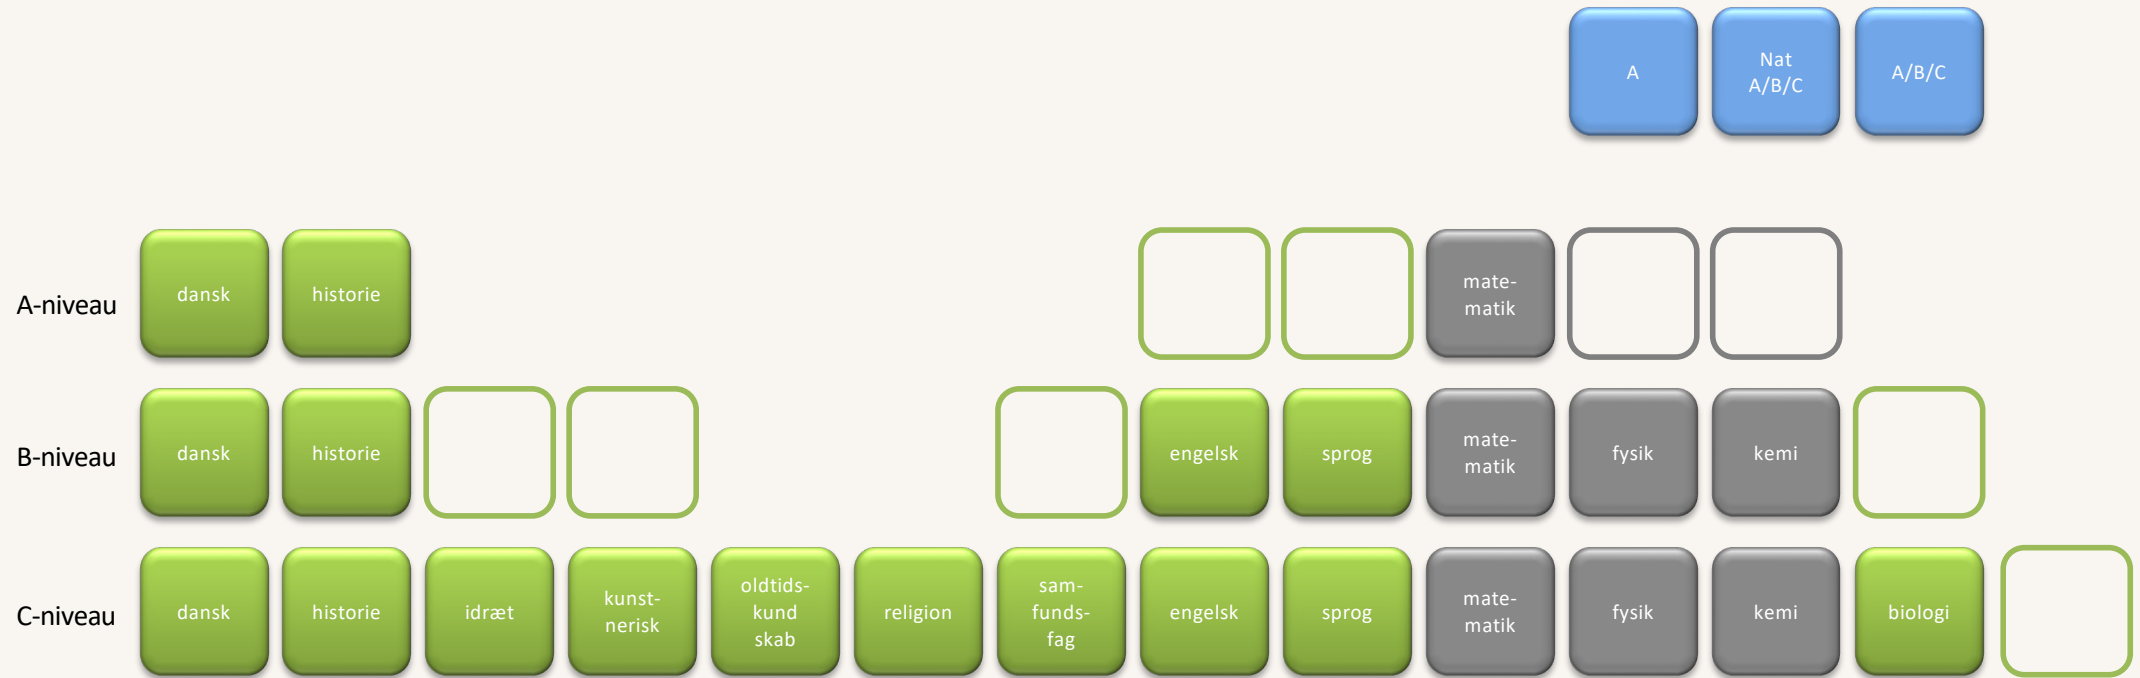

## St.01 - Science Flex

Grundforløb	1.g	2.g	3.g
Matematik	Matematik A		
	Fysik B		
	Kemi B		
Dansk	Dansk A		
	Historie A		
Fransk/Tysk/Spansk	Fransk B / Tysk B / Spansk A		Spansk A
Engelsk	Engelsk B		
Kunstnerisk fag	Kunstnerisk fag C		
Samfundsfag	Samfundsfag C		
Idræt	Idræt C		
			Oldtidskundskab C
			Religion C
		Biologi C	
NV			
AP			
	DHO	SRO	SRP
			Valgfag A eller 2. fremmedsprog*
			Valgfag naturvidenskab A/B/C**
			Valgfag A/B/C

Studieretningsfag

Obligatoriske fag

Valgfag

Grundforløbsfag

Bemærkninger:

\*Hvis du har spansk A har du ikke noget valg her.

\*\*Hvis du i dit første valg har valgt Fysik A eller Kemi A, har du frit valg her.

# 01 Matematik A – Fysik B – Kemi B (Science Flex)

-  Studieretningsfag
-  Obligatoriske fag
-  Valgfag
-  Mulige placeringer af valgfag

# Valg i studieretningen