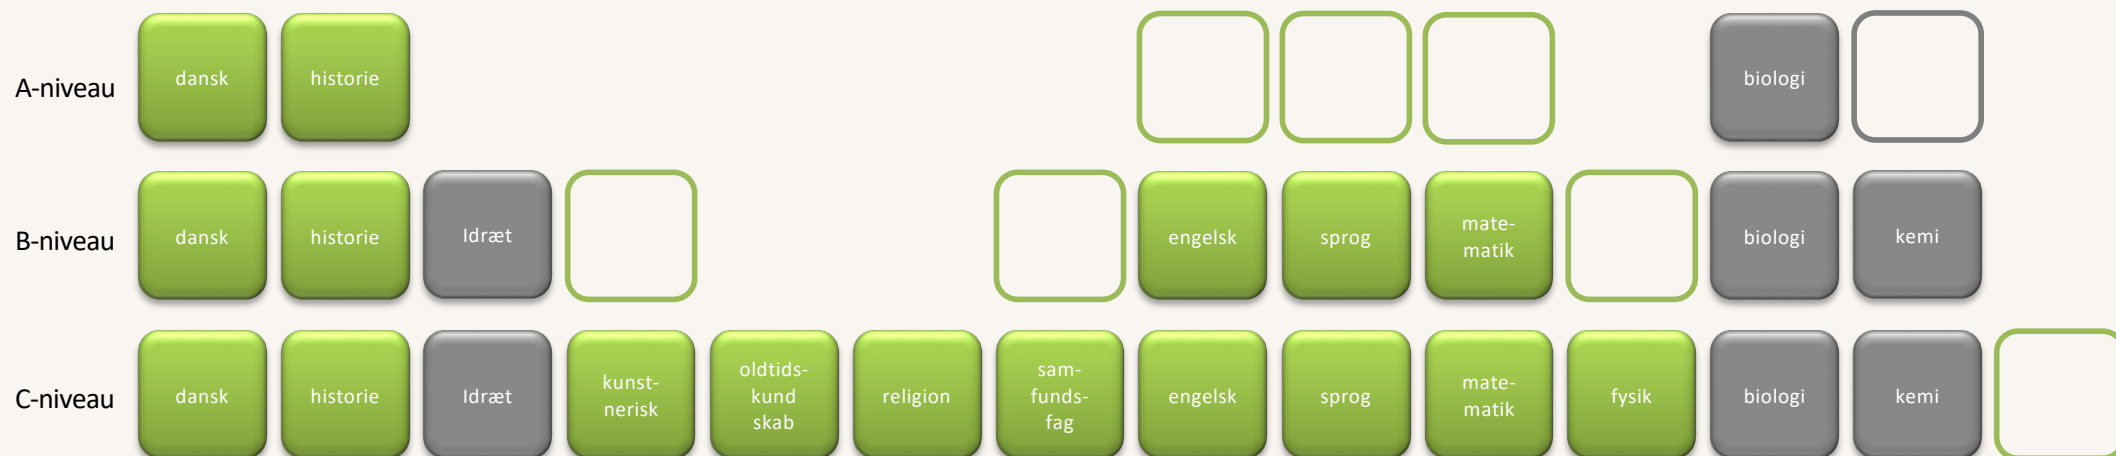

Studieretningsfag

Obligatoriske fag

Valgfag

Grundforløbsfag

Bemærkninger

*Hvis du har spansk A har du ikke noget valg her.

04i Biologi A – Kemi B – Idræt B (Sundhed og idræt)

A A/B/C

-  Studieretningsfag
-  Obligatoriske fag
-  Valgfag
-  Mulige placeringer af valgfag

Valg i studieretningen

Biologi A, Kemi B, Idræt B (Sundhed og idræt)

A

I denne studieretning har du **2 valgfag**. Du skal som minimum hæve et fag til **A-niveau**.

A/B/C

Mulige fag på **A-niveau**:

engelsk, fransk, tysk, kemi og matematik (spansk A tæller for et valgfag)

Mulige fag på **B-niveau**:

fysik, samfundsfag, billedkunst, dramatik og musik (de tre sidstnævnte forudsætter, at du har haft faget på C-niveau i 1.g)