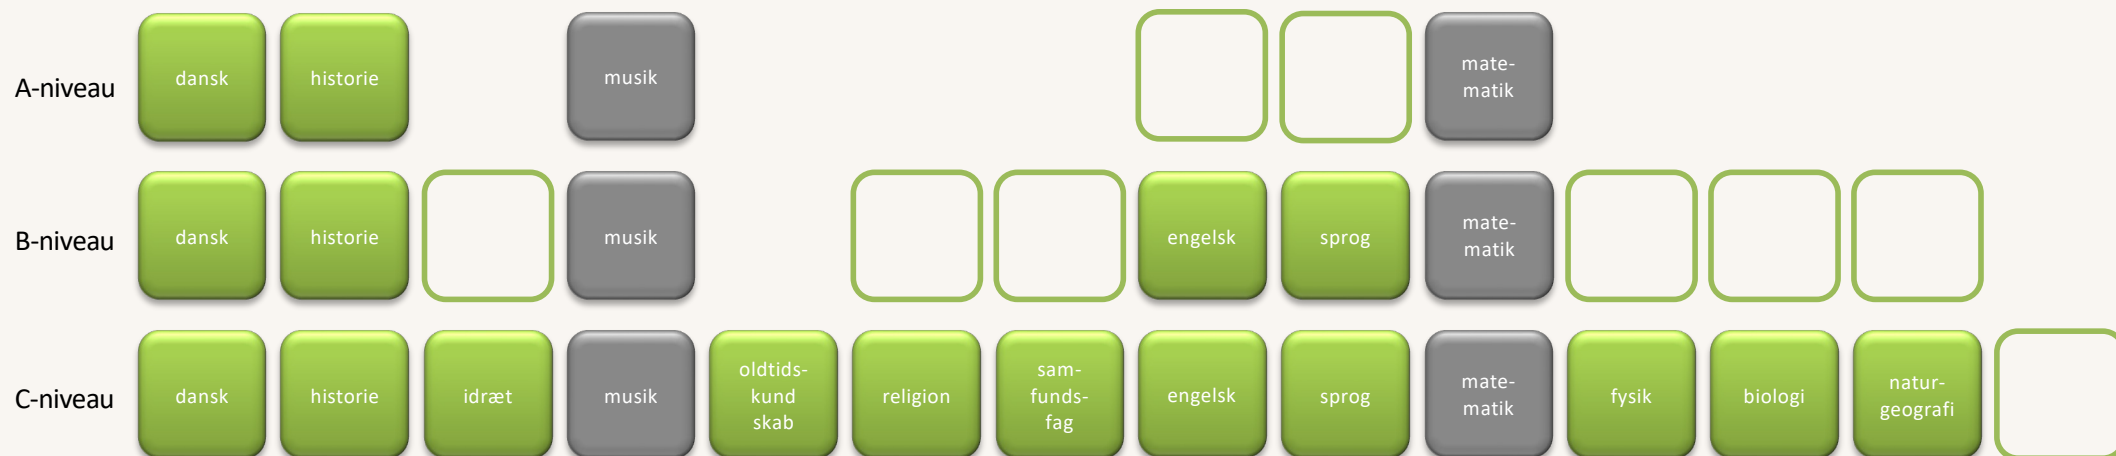

Musik og Matematik

St.10 - Musik og Matematik

| Grundforløb | 1g | 2g | 3g |
|--------------------|------------------------------|-----------------|--|
| Kunstnerisk fag | Musik A | | |
| Matematik | Matematik A | | |
| Dansk | Dansk A | | |
| | Historie A | | |
| Fransk/Tysk/Spansk | Fransk B / Tysk B / Spansk A | | Spansk A |
| Engelsk | Engelsk B | | |
| Samfundsfag | Samfundsfag C | | |
| Idræt | Idræt C | | |
| | | | Oldtidskundskab C |
| | Fysik C | Religion C | |
| | | Naturgeografi C | |
| | | Biologi C | |
| NV | | | |
| AP | | | |
| | DHO | SRO | SRP |
| | | | Valgfag naturvidenskab B eller latin C |
| | | | Valgfag A/B/C* |
| | | | Valgfag A/B/C |

- Studieretningsfag
- Obligatoriske fag
- Valgfag
- Grundforløbsfag

Bemærkning

*Har du valgt latin på C-niveau i første valgblok, skal du vælge et fag på A- eller B-niveau. Hvis du har spansk A har du ikke noget valg her

10 Musik A – Matematik A (Musik og matematik)

Nat B / latin C A/B/C A/B/C

-  Studieretningsfag
-  Obligatoriske fag
-  Valgfag
-  Mulige placeringer af valgfag

Valg i studieretningen

Musik A, Matematik A (Musik og matematik)