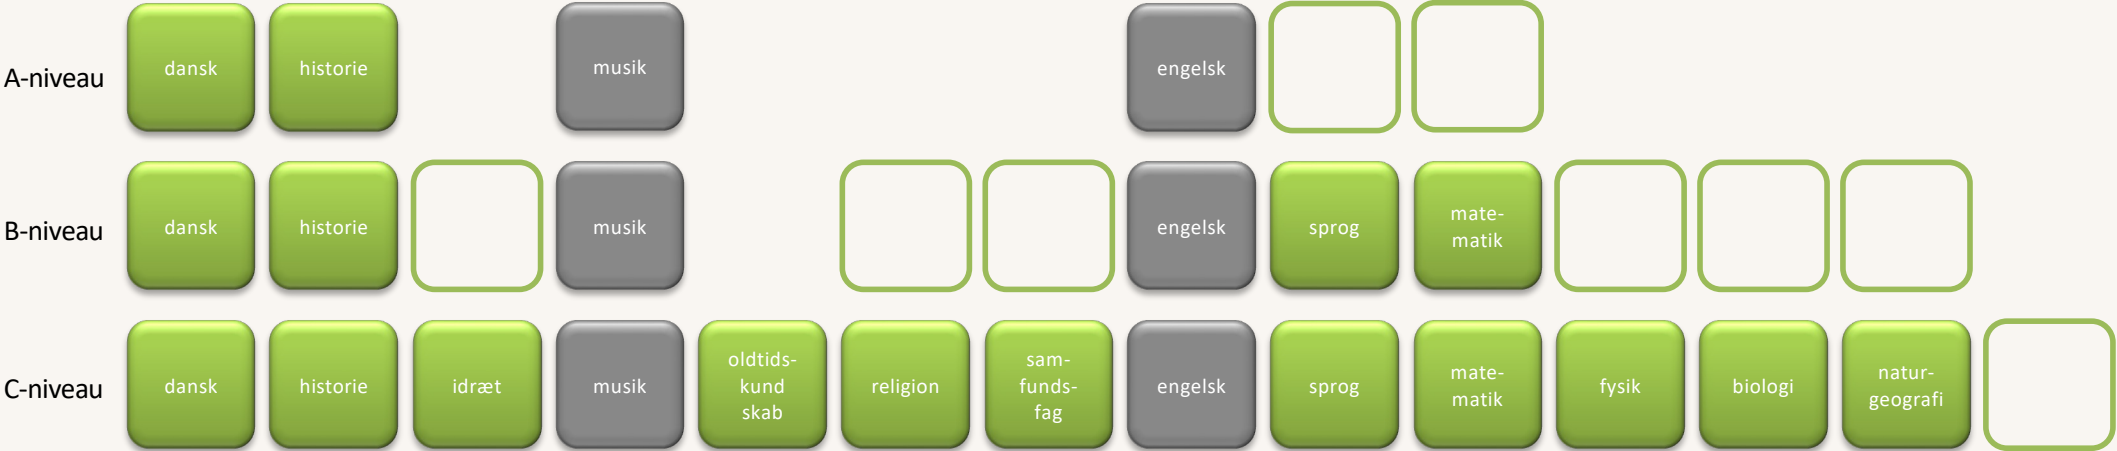

Musik og Sprog

St.09 - Musik og Sprog

Grundforløb	1g	2g	3g
Kunstnerisk fag	Musik A		
Engelsk	Engelsk A		
Dansk	Dansk A		
	Historie A		
Fransk/Tysk/Spansk	Fransk B / Tysk B / Spansk A		Spansk A
Matematik	Matematik B		
Samfundsfag	Samfundsfag C		
Idræt	Idræt C		
			Oldtidskundskab C
	Fysik C	Religion C	
		Naturgeografi C	
		Biologi C	
NV			
AP			
	DHO	SRO	SRP
			Valgfag naturvidenskab B eller latin C
			Valgfag A/B/C*
			Valgfag A/B/C

Studieretningsfag

Obligatoriske fag

Valgfag

Grundforløbsfag

Bemærkning

*Har du valgt latin på C-niveau i første valgblok, skal du vælge et fag på A- eller B-niveau. Hvis du har spansk A har du ikke noget valg her

09 Musik A – Engelsk A (Musik og sprog)

Nat B / latin C A/B/C A/B/C

-  Studieretningsfag
-  Obligatoriske fag
-  Valgfag
-  Mulige placeringer af valgfag

Valg i studieretningen

Musik A, Engelsk A (Musik og sprog)