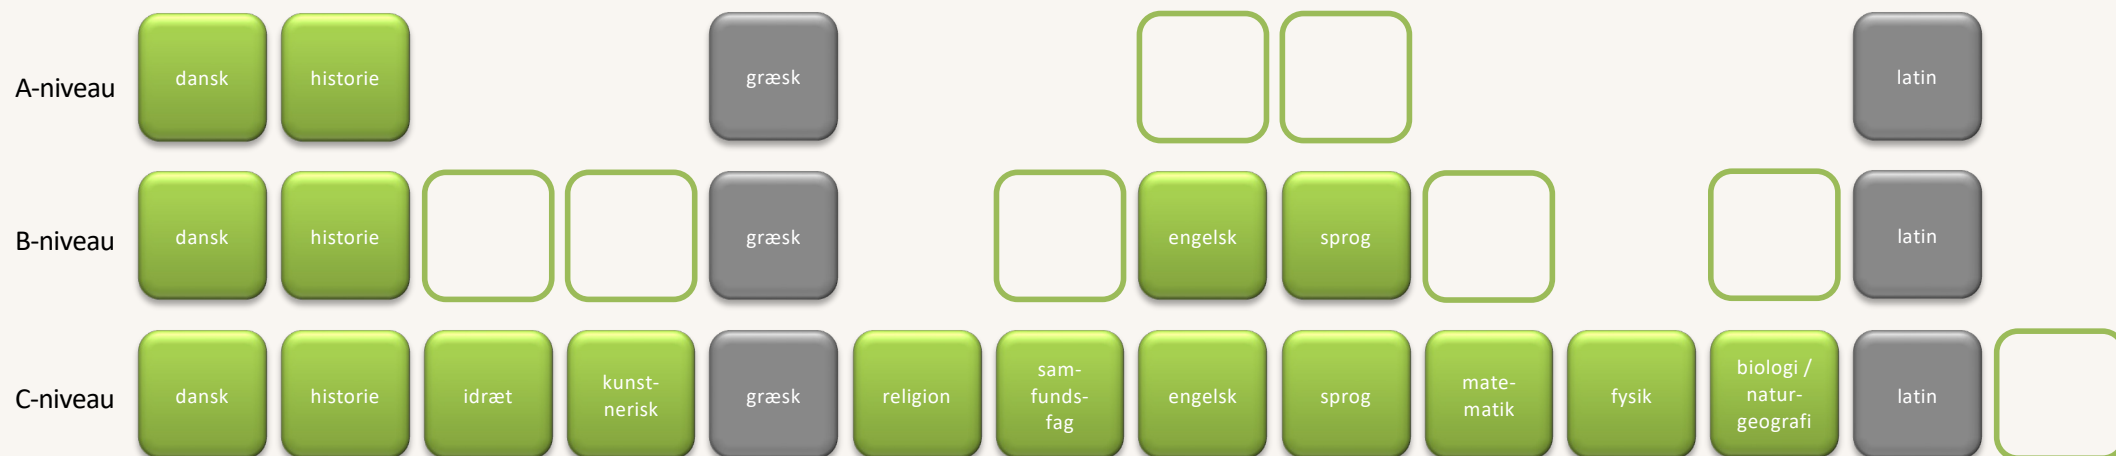

Klassisk Sproglig

St. 07 - Klassisk Sproglig

Grundforløb	1g	2g	3g
	Græsk A		
	Latin A		
Dansk	Dansk A		
	Historie A		
Fransk/Tysk/Spansk	Fransk B / Tysk B / Spansk A		Spansk A
Engelsk	Engelsk B		
Matematik	Matematik C		
Kunstnerisk fag	Kunstnerisk fag C		
Samfundsfag	Samfundsfag C		
Idræt	Idræt C		
			Religion C
		Fysik C	
		Biologi C	
NV			
AP			
	Flerfagligtforløb		SRP
			Valgfag A/B eller 2. fremmedsprog*
			Valgfag A/B/C
			Valgfag A/B/C

Studieretningsfag

Obligatoriske fag

Valgfag

Grundforløbsfag

07 Latin A – Græsk A (Klassisk sproglig)

-  Studieretningsfag
-  Obligatoriske fag
-  Valgfag
-  Mulige placeringer af valgfag

Valg i studieretningen

Latin A, Græsk A (Klassisk sproglig)

A/B

I denne studieretning har du **3 valgfag**. Du skal som minimum foretage ét løft til B- eller A-niveau.

A/B/C

Mulige fag på **A-niveau**:

engelsk, fransk og tysk (spansk A tæller for et valgfag)

A/B/C

Mulige fag på **B-niveau**:

biologi/naturgeografi, idræt, matematik, samfundsfag, billedkunst, dramatik og musik (de tre sidstnævnte forudsætter, at du har haft faget på C-niveau i 1.g)

Mulige fag på **C-niveau**: