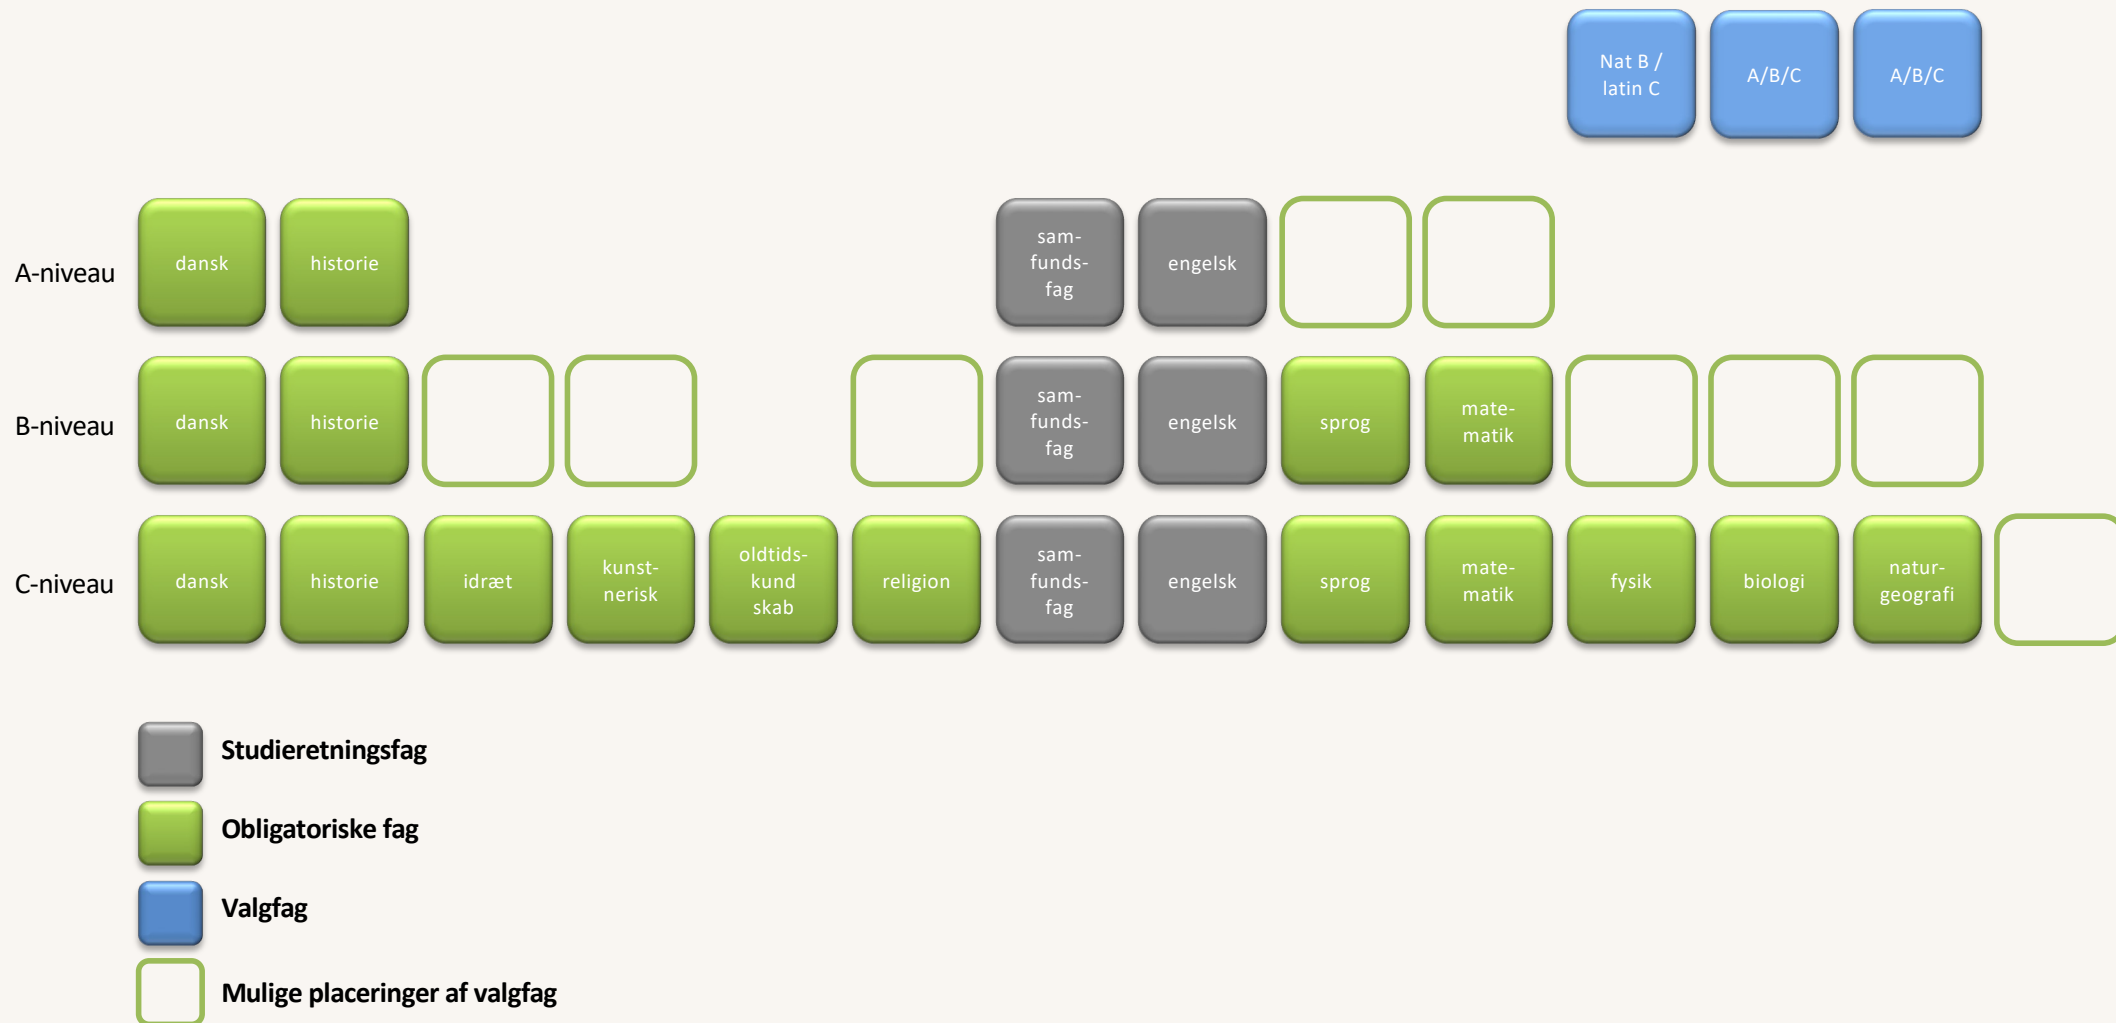

Samfund og Engelsk

St.06 - Samfund og Engelsk

Grundforløb	1g	2g	3g
Samfundsfag	Samfundsfag A		
Engelsk	Engelsk A		
Dansk	Dansk A		
	Historie A		
Fransk/Tysk/Spansk	Fransk B / Tysk B / Spansk A		Spansk A
Matematik	Matematik B		
Kunstnerisk fag	Kunstnerisk fag C		
Idræt	Idræt C		
			Oldtidskundskab C
	Fysik C	Religion C	
		Naturgeografi C	
		Biologi C	
NV			
AP			
	Flerfagligtforløb		SRP
			Valgfag naturvidenskab B eller latin C
			Valgfag A/B/C*
			Valgfag A/B/C

- Studieretningsfag
- Obligatoriske fag
- Valgfag
- Grundforløbsfag

Bemærkninger

*Har du valgt latin på C-niveau i første valgblok, skal du vælge et fag på A- eller B-niveau. Hvis du har spansk A har du ikke noget valg her

06 Samfundsfag A – Engelsk A (Samfund og engelsk)

Valg i studieretningen

Samfundsfag A, Engelsk A (Samfund og engelsk)

Nat B /
latin C

I denne studieretning har du **3 valgfag**. Du skal minimum hæve et **naturvidenskabeligt fag til B-niveau**. Ved valg af **latin C** bortfalder kravet om et naturvidenskabeligt løft, og du har i stedet et **valgfrit løft til B- eller A-niveau**.

A/B/C

Mulige fag på **A-niveau**:

fransk, matematik og tysk (spansk A tæller for et valgfag)

A/B/C

Mulige fag på **B-niveau**:

biologi, fysik, idræt, naturgeografi, religion, billedkunst, dramatik og musik (de tre sidstnævnte forudsætter, at du har haft faget på C-niveau i 1.g)