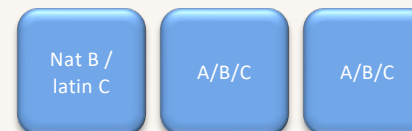

Samfund og Matematik

St.05 - Samfund og matematik

Grundforløb	1g	2g	3g
Samfundsfag	Samfundsfag A		
Matematik	Matematik A		
Dansk	Dansk A		
	Historie A		
Fransk/Tysk/Spansk	Fransk B / Tysk B / Spansk A		Spansk A
Engelsk	Engelsk B		
Kunstnerisk fag	Kunstnerisk fag C		
Idræt	Idræt C		
			Oldtidskundskab C
		Religion C	
	Fysik C	Naturgeografi C	
		Biologi C	
NV			
AP			
	DHO	SRO	SRP
			Valgfag naturvidenskab B eller latin C
			Valgfag A/B/C*
			Valgfag A/B/C

Studieretningsfag

Obligatoriske fag

Valgfag

Grundforløbsfag

Bemærkning:

*Har du valgt latin på C-niveau i første valgblok, skal du vælge et fag på A- eller B-niveau. Hvis du har spansk A har du ikke noget valg her.

05 Samfundsfag A – Matematik A (Samfund og matematik)

Valg i studieretningen

Samfundsfag A, Matematik A (Samfund og matematik)

Nat B /
latin C

I denne studieretning har du **3 valgfag**. Du skal minimum hæve et **naturvidenskabeligt fag til B-niveau**. Ved valg af **latin C** bortfalder kravet om et naturvidenskabeligt løft, og du har i stedet et **valgfrit løft til B- eller A-niveau**.

A/B/C

Mulige fag på **A-niveau**:

engelsk, fransk og tysk (spansk A tæller for et valgfag)

A/B/C

Mulige fag på **B-niveau**:

biologi, fysik, idræt, naturgeografi, religion, billedkunst, dramatik og musik (de tre sidstnævnte forudsætter, at du har haft faget på C-niveau i 1.g)