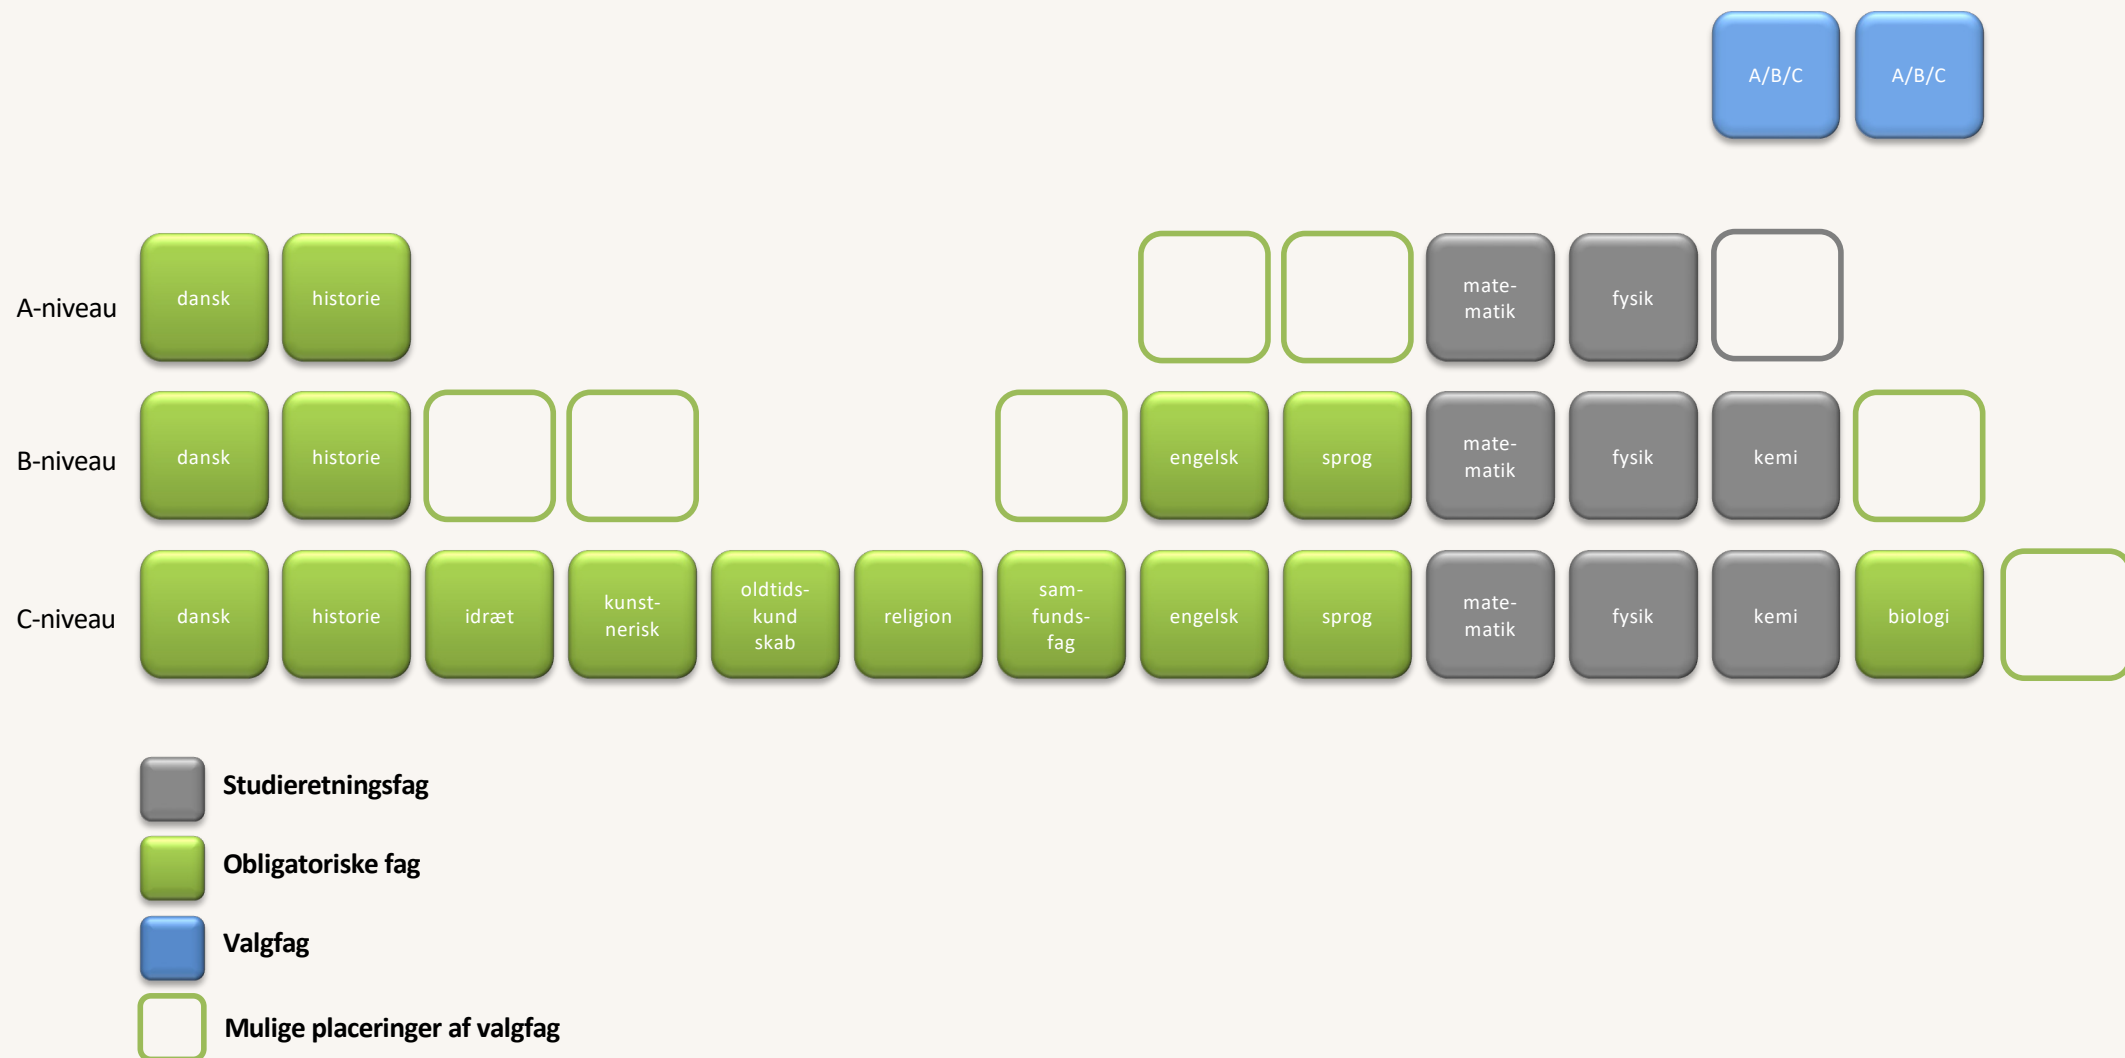

DHO

SRO

SRP

Valgfag A/B/C eller
2. fremmedsprog*

Valgfag A/B/C

Bemærkninger

*Hvis du har spansk A har du ikke noget valg her.

02 Matematik A – Fysik A – Kemi B (FYMA)

Valg i studieretningen

Matematik A, Fysik A, Kemi B (FYMA)

A/B/C

I denne studieretning har du **2 valgfag**.

A/B/C

Mulige fag på **A-niveau**:

engelsk, fransk, tysk og kemi (spansk A tæller for et valgfag)

Mulige fag på **B-niveau**: