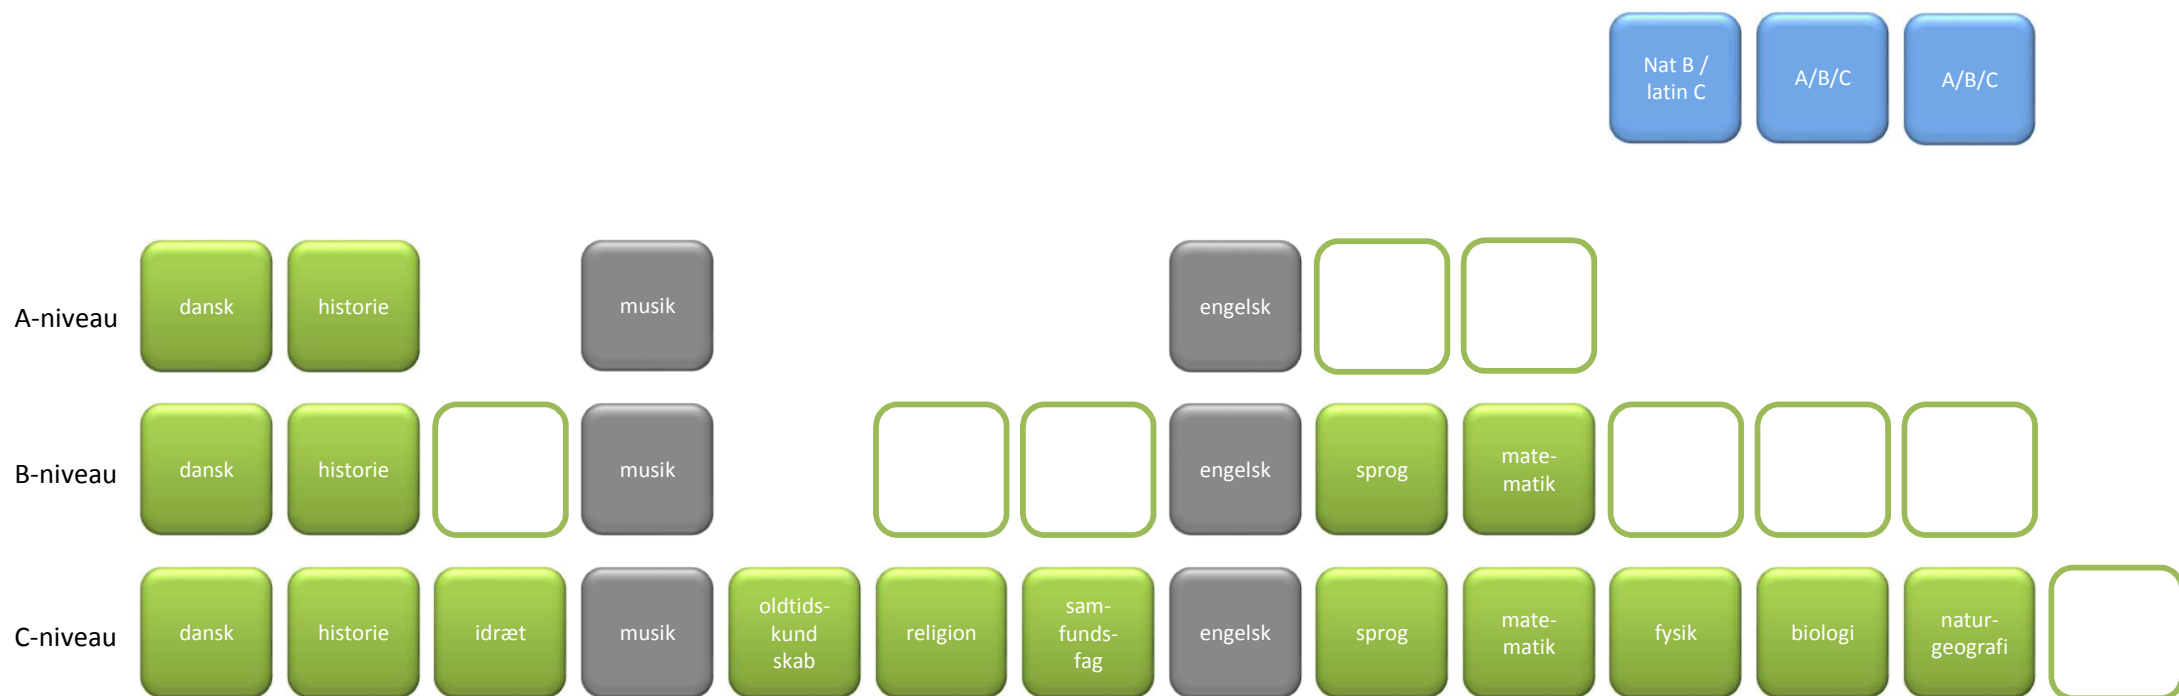

## 10 Musik A – Engelsk A

Studieretningsfag

Obligatoriske fag. Biologi eller naturgeografi kan erstattes af fysik på B-niveau

Frie valg

Mulige placeringer af valgfag

# Valg i studieretningen

## Musik A, Engelsk A

Nat B /  
latin C

I denne studieretning har du **3 valgfag**. Du skal minimum hæve et **naturvidenskabeligt fag til B-niveau eller vælge latin på C-niveau**. Biologi C eller naturgeografi C kan erstattes af fysik på B-niveau.

A/B/C

Mulige fag på **A-niveau**:

*fransk, matematik og tysk (spansk A tæller for et valgfag)*

A/B/C

Mulige fag på **B-niveau**:

*biologi, fysik, idræt, naturgeografi, religion, samfundsfag, billedkunst, dramatik og musik (de tre sidstnævnte forudsætter, at du har haft faget på C-niveau i 1.g)*