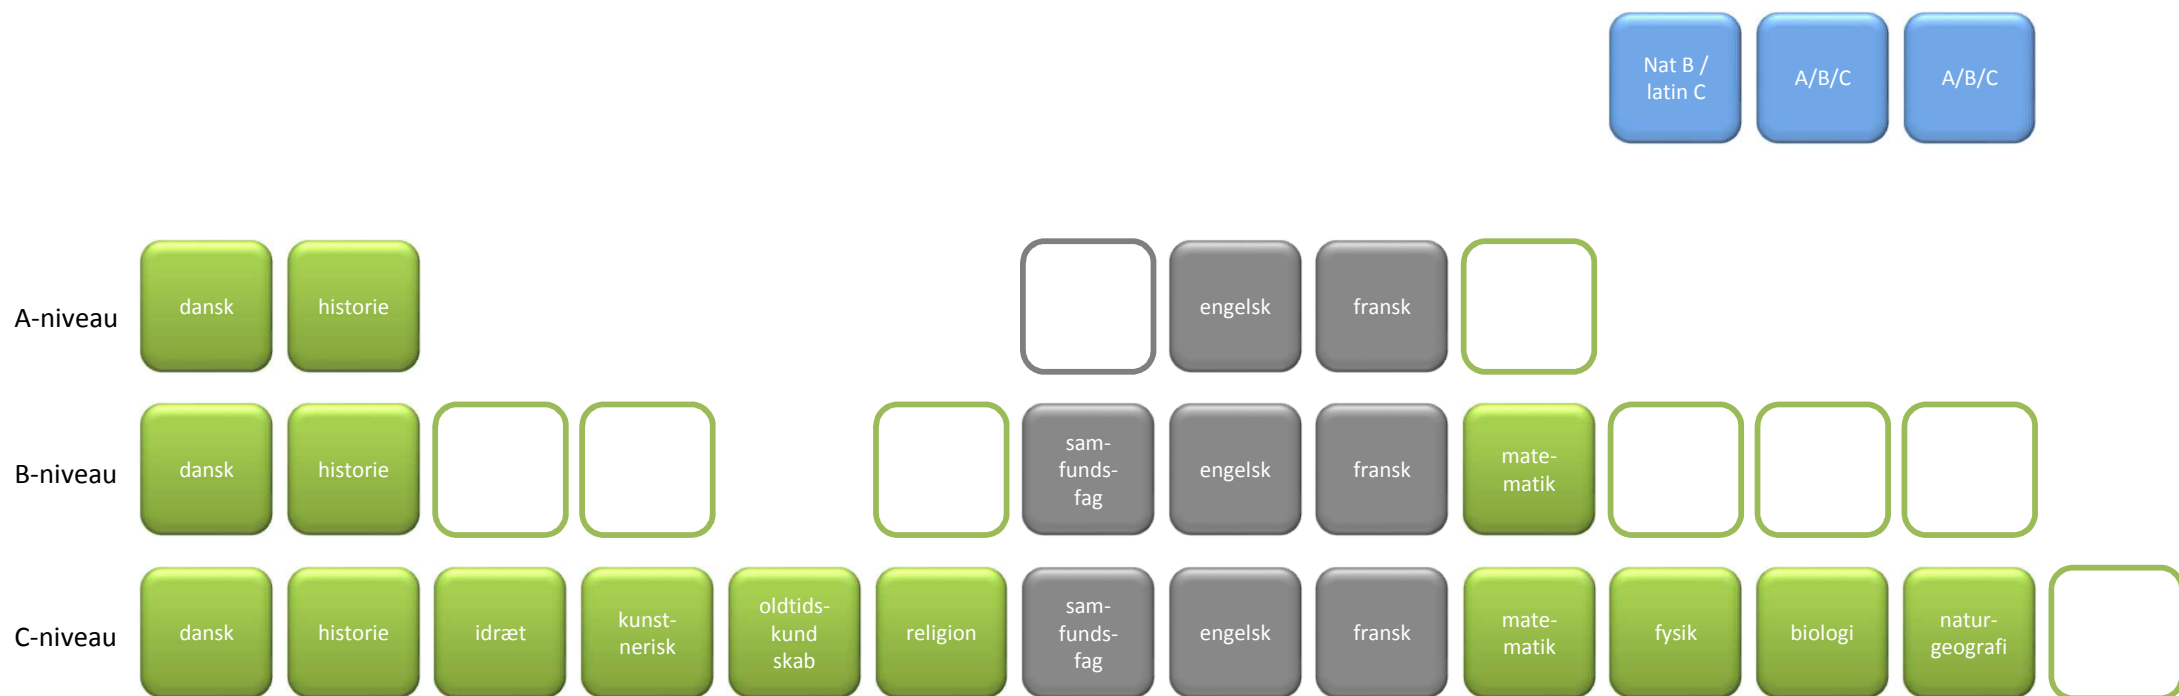

2017-2020

09f Engelsk A – Fransk fortsætter A – Samfundsfag B

- Studieretningsfag
- Obligatoriske fag. Biologi eller naturgeografi kan erstattes af latin på C-niveau
- Frie valg
- Mulige placeringer af valgfag

Valg i studieretningen

Engelsk A, Fransk fortsætter A, Samfundsfag B

Nat B /
latin C

I denne studieretning har du **3 valgfag**. Du skal minimum hæve et **naturvidenskabeligt fag til B-niveau**. Ved valg af latin C bortfalder kravet om et naturvidenskabeligt løft, og du kan nøjes med ét naturvidenskabeligt fag på C-niveau ud over fysik. Dette giver desuden en ekstra fri valgblok.

A/B/C

A/B/C

Mulige fag på **A-niveau**:

matematik og samfundsfag

Mulige fag på **B-niveau**:

biologi, fysik, idræt, naturgeografi, religion, billedkunst, dramatik og musik (de tre sidstnævnte forudsætter, at du har haft faget på C-niveau i 1.g)